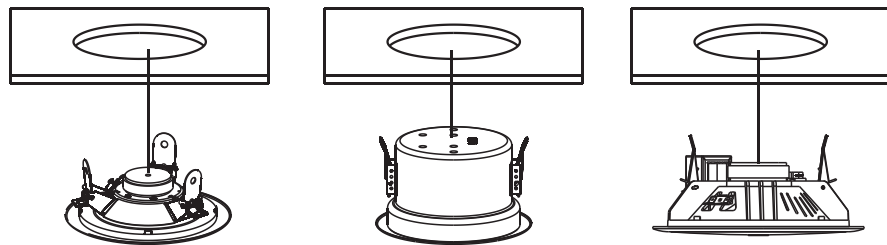

安装方法：

1. 依据定压功放的输出电压及喇叭输入接线上的标识，分别连接两根输入信号线，锁紧螺丝。
2. 依开孔尺寸开孔后，将喇叭背面正对安装孔，调整好位置压入孔内。
3. 喇叭被压入后，弹簧安装片将自动把喇叭锁紧在安装孔内。

注意事项：

1. 连接输入线时需注意防止两线短路。
2. 扳起弹簧安装片及压装喇叭时，请勿将手放在弹簧安装片的活动范围区域内，以免夹伤。
3. 请勿将产品安装在靠近热源的地方(如火炉、散热器或其他的散热设备)。