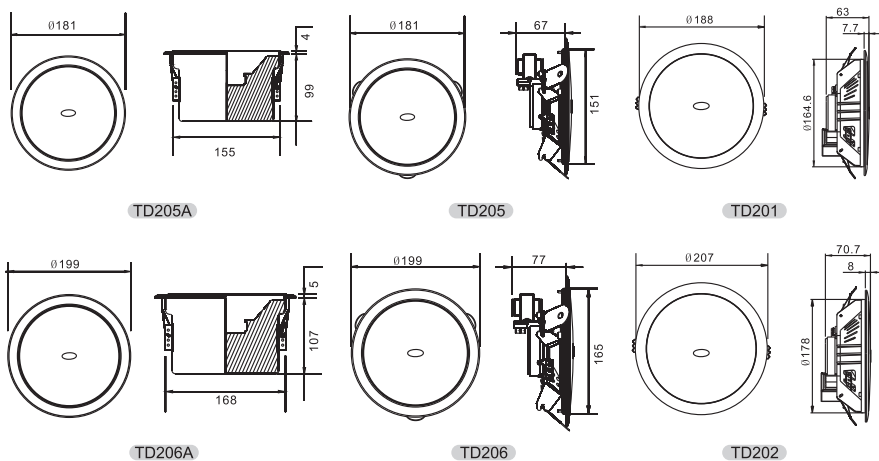

欢迎进入惠威天花板扬声器系列

惠威经过长时间的不断探索和研究，精心为各种中小型商业场所和休闲会所而量身设计的高品质HiFi音响系统。全新的吸顶、壁挂式扬声器系统，可以在任何天棚上进行快速简便的安装，也可按室内装潢的要求重新上漆，便于隐藏。

惠威HiFi商业音乐系统是把HiVi所拥有的HiFi音响精髓毫无保留的移植到HiVi商业音乐系统中，无论是扬声器专业功放控制系统还是现场安装，HiVi都从场地的功能需求着想，从音响效果着手，解决用户的实际问题与需求，惠威将为客户创造更多更好的商业HiFi音乐系统产品而不懈努力，让我们共同领略惠威现代音响科技所带来的声音魅力。

随着国家经济快速发展，各地方的广场、学校、会议系统、连锁酒店、连锁超级市场...纷纷运营而生。而且对公共广播的要求不断日趋增加提高，不但要有背景声音，而且要更好的效果。HiVi2003年推出了Control Contractor工程(建筑)系列扬声器，并精益求精不断优化不断添加新型号满足广大市场的需求。该系列产品已在无数次的被众多的重大工程、重点工程、企业、个体的广泛采用并取得一致的肯定。

惠威HS、TD、TW系列工程扬声器系统可以与任何类型的各种扬声器混合匹配，保持平顺的声音覆盖室内全部范围。使用惠威产品可以简便的设计一个餐厅、商店、宾馆俱乐部、礼拜堂或更大空间的商业系统的扩声系统。

性能特点：

- 专业设计天花板扬声器系统；
- 全频带单元喇叭，全频段范围覆盖；
- 特殊阻尼处理，降低失真，频率响应平坦宽广；
- 高灵敏度，优越指向性。音质清澈亮丽悦耳。